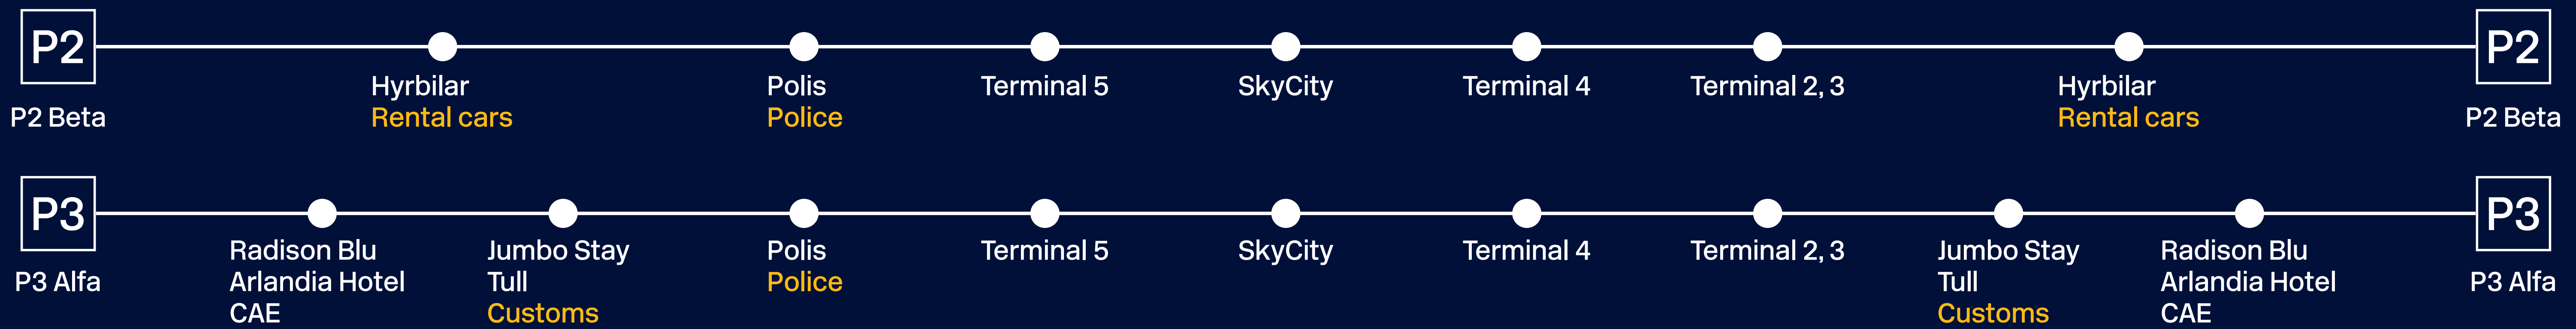

Stockholm Arlanda Airport

Parkering och terminaler **Parking and terminals**

Tryck på stoppknappen för avstigning. **Please press stop to exit.**