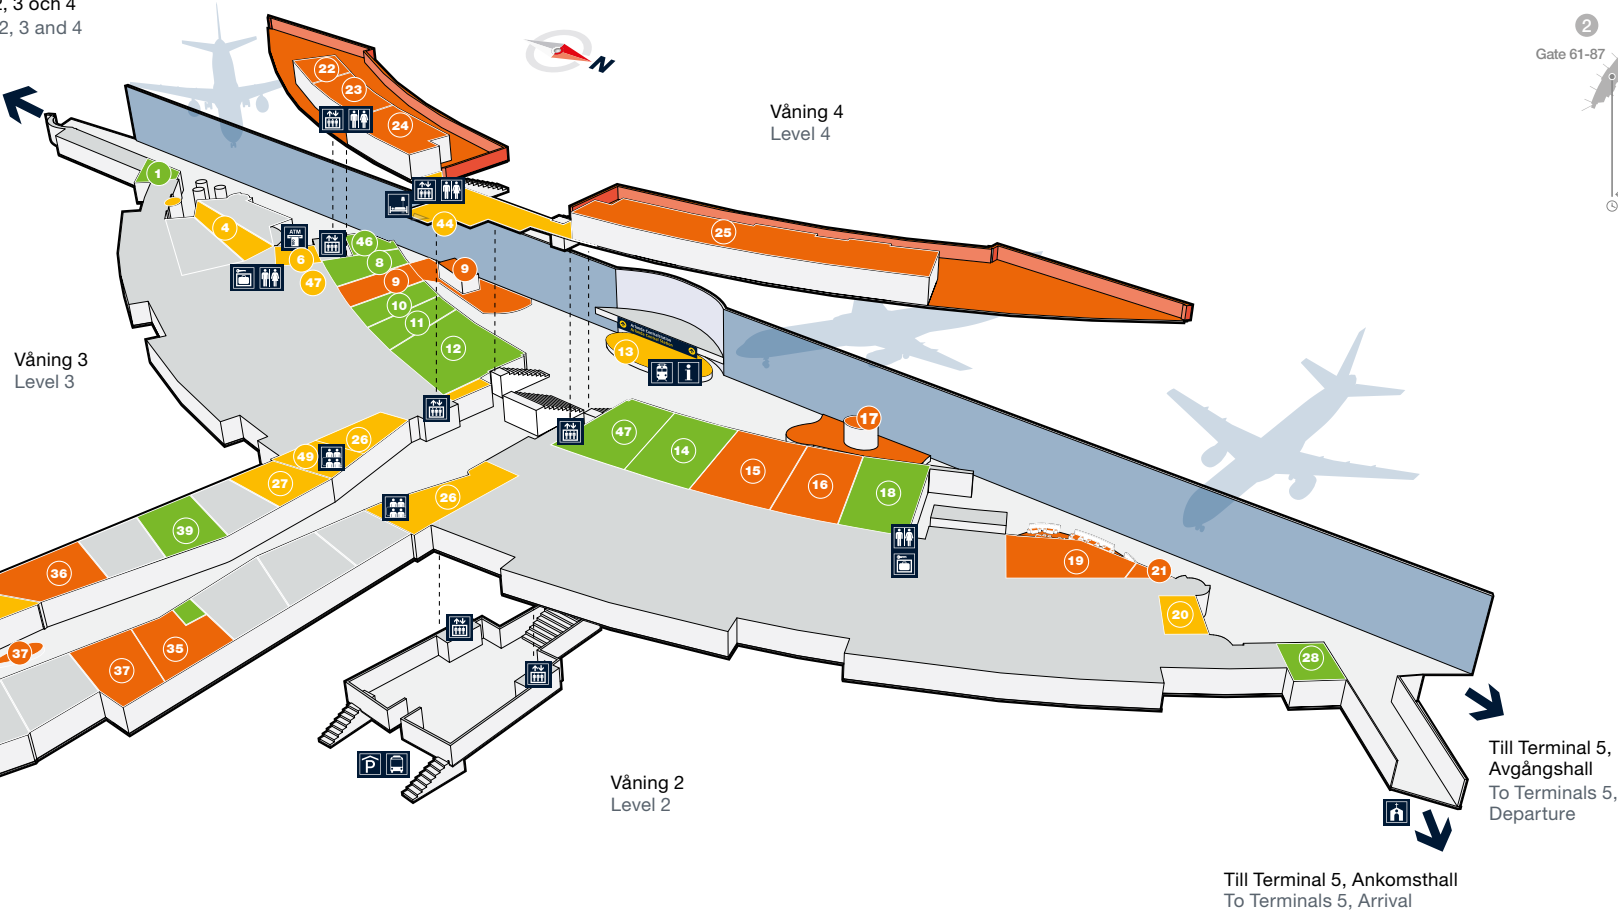

## SkyCity

Till Terminal 2, 3 och 4  
To Terminals 2, 3 and 4

- Du är här  
You are here
- För alla  
Public Area
- För resenärer  
Passengers only
- Trådlöst Internet WiFi, över hela flygplatsen  
Wireless Internet WiFi, all over the airport
- Bankomat  
ATM
- Tåg  
Trains
- Hotell  
Hotel
- Kapell  
Chapel
- Konferens  
Conferens
- Parkering/Parkeringshus  
Parking/Garage
- Toalett  
Toilet

### Restauranger, Barer, Cafээр

Restaurants, Bars, Coffeeshops

- 23 Alfredos
- 9 East & West
- 36 Indochine
- 21 Itamae Sushi
- 38 Kitchen & Table
- 22 McDonald's
- 16 Naked Juicebar
- 24 O'Learys
- 25 On my way
- 37 RC Chocolat & Bageri
- 17 Sky Café
- 15 Sky Grill
- 35 Starbucks
- 19 Trattoria Milano

### Butiker

Shops

- 14 Airport Fashion Women
- 8 Airport Fashion Men
- 1 Airstop
- 11 Apotek Pharmacy
- 28 Frank's Flowerbar
- 39 KKDK Luggage
- 12 Pocketshop
- 10 Pressbyrån
- 46 Sapatos
- 18 Wasa Crystal
- 47 Victoria's Secret