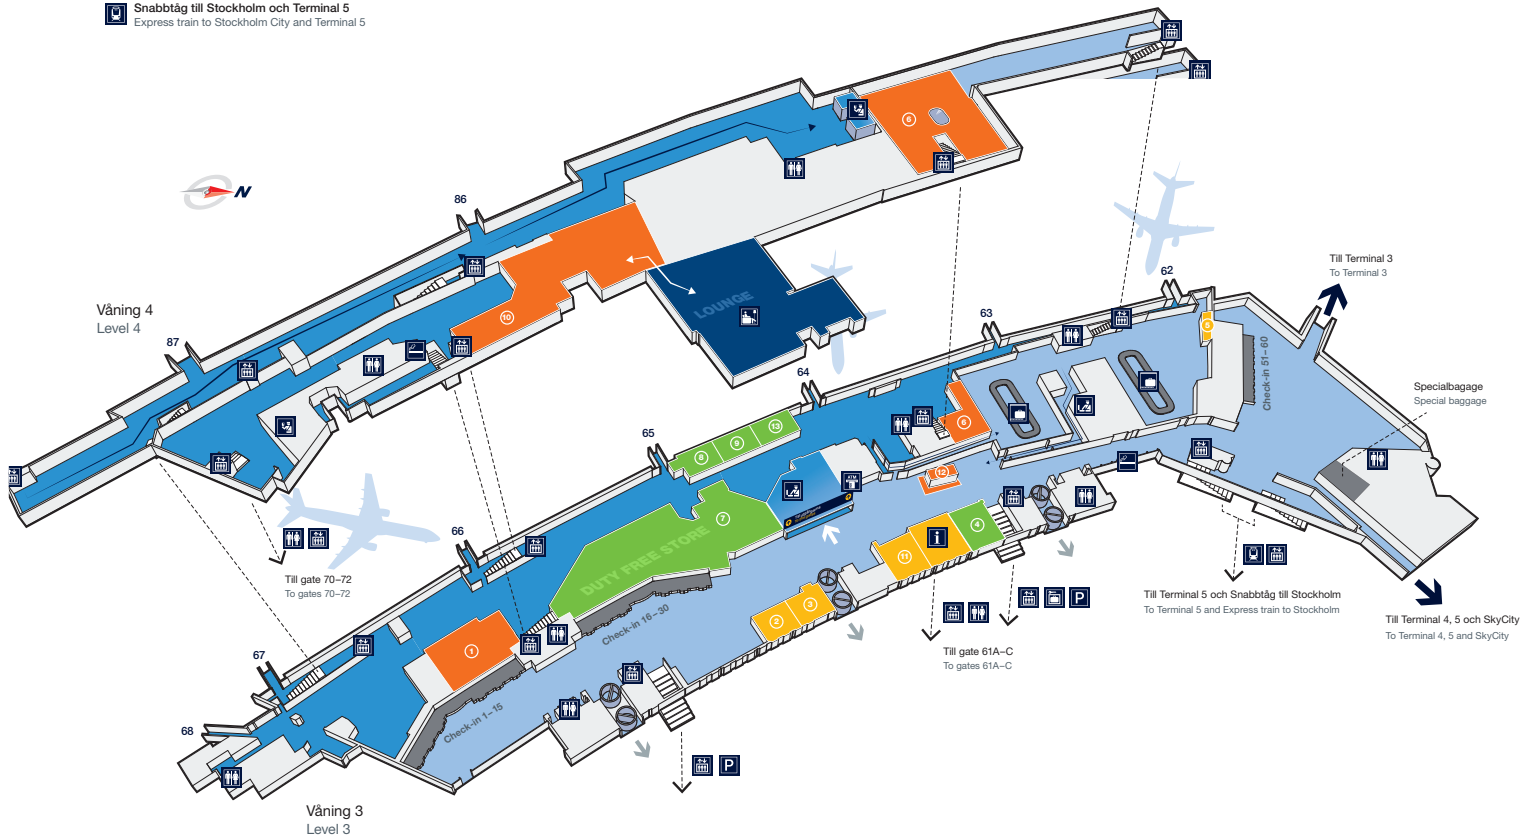

- Trådlöst Internet WiFi, över hela flygplatsen
Wireless Internet WiFi, all over the airport
- Bagagehämtning
Luggage Handling
- Bankomat
ATM
- Lounge
- Förvaringsboxar
Luggage lockers
- Information
Information Desk
- Parkering/Parkeringshus
Parking/Garage
- Rökning tillåten endast på markerade platser
Smoking is only allowed on marked places
- Säkerhetskontroll
Security Control
- Tull
Customs
- Toalett
Toilet
- Snabbtåg till Stockholm och Terminal 5
Express train to Stockholm City and Terminal 5

- Du är här
You are here
- För alla
Public Area
- För resenärer
Passengers only

Restauranger, Barer, Caf er

Restaurants, Bars, Coffee shops

- Espresso Lavazza caf  and restaurang
- Himmel & Hav Brasseri & Bar
- Johan & Nystr m
- Starbucks

Butiker

Shops

- Capi - The travellers Electronics Company
- Duty Free Store
- New Deli & WHSmith
- WHSmith
- World of Toys

Service

Services

- Ankomsts ervice
Arrival Services
- Air France/KLM
- Forex
- Menzies