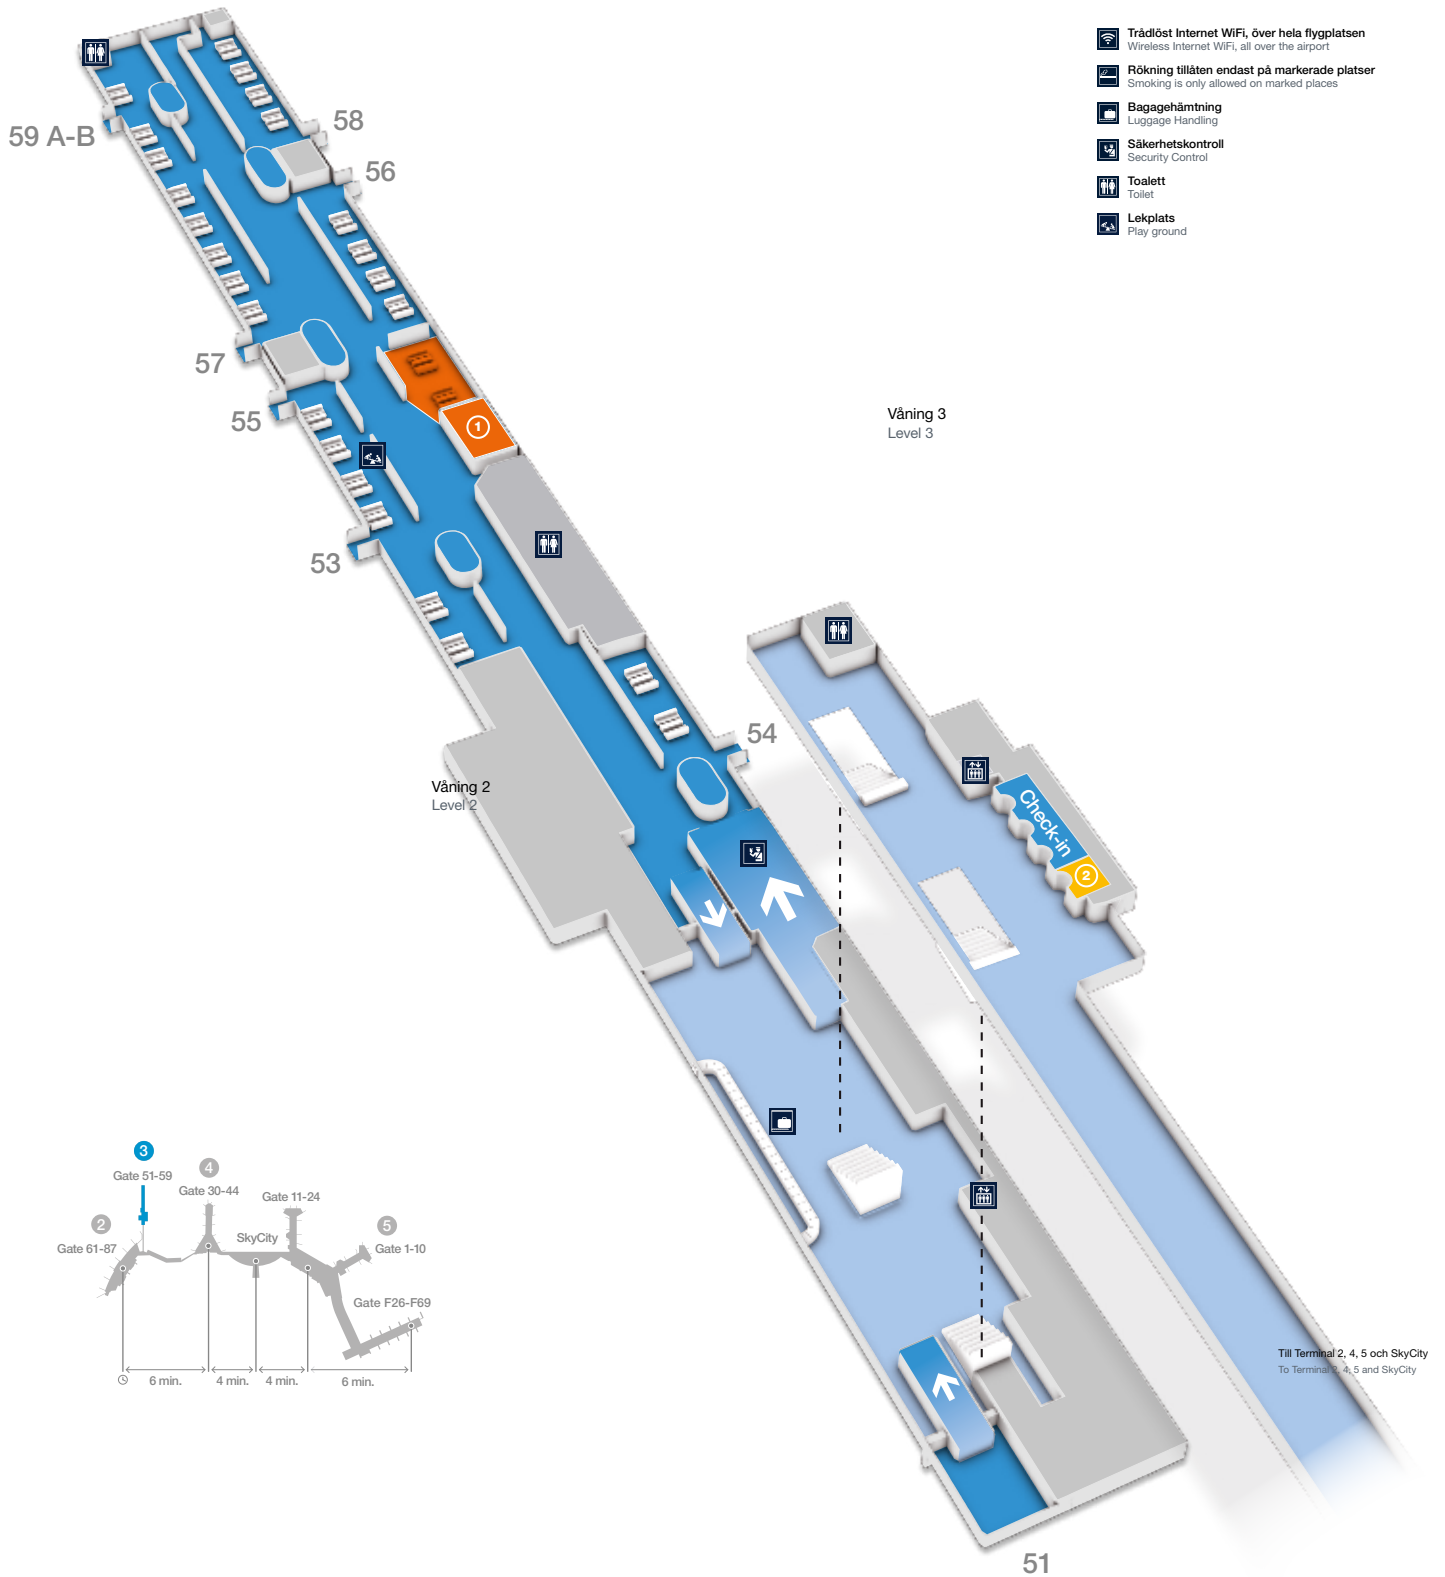

- Du är här
  You are here
- För alla
  Public Area
- För resenärer
  Passengers only

- Trådlöst Internet WiFi, över hela flygplatsen
  Wireless Internet WiFi, all over the airport
- Rökning tillåten endast på markerade platser
  Smoking is only allowed on marked places
- Bagagehämtning
  Luggage Handling
- Säkerhetskontroll
  Security Control
- Toalett
  Toilet
- Lekplats
  Play ground

Restauranger, Barer, Caféer
Restaurants, Bars, Coffee shops

● RC Chocolat

Service
Services