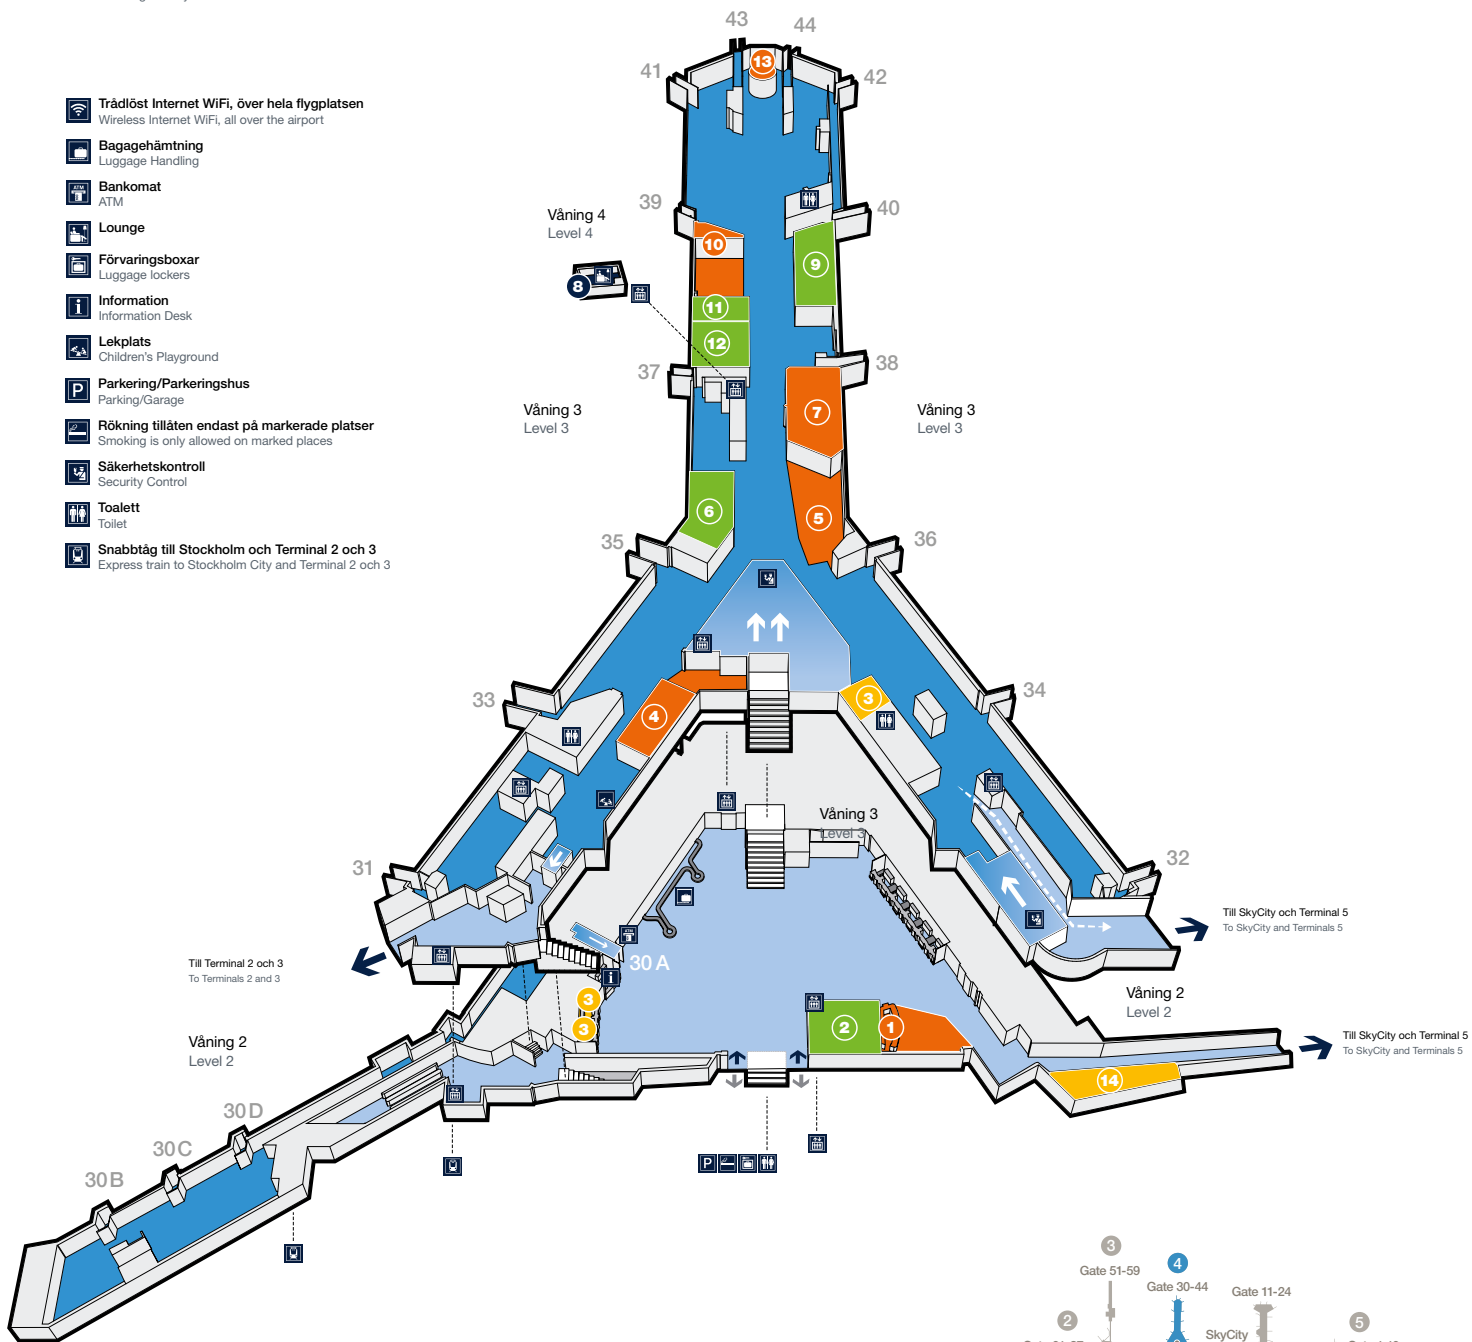

- Du är här
You are here
- För alla
Public Area
- För resenärer
Passengers only

- Trådlöst Internet WiFi, över hela flygplatsen
Wireless Internet WiFi, all over the airport
- Bagagehämtning
Luggage Handling
- Bankomat
ATM
- Lounge
- Förvaringsboxar
Luggage lockers
- Information
Information Desk
- Lekplats
Children's Playground
- Parkering/Parkeringshus
Parking/Garage
- Rökning tillåten endast på markerade platser
Smoking is only allowed on marked places
- Säkerhetskontroll
Security Control
- Toalett
Toilet
- Snabbtåg till Stockholm och Terminal 2 och 3
Express train to Stockholm City and Terminal 2 and 3

Restauranger, Barer, Caféer
Restaurants, Bars, Coffee shops

- 7 Fika
- 10 Johan & Nyström
- 15 Joe & The Juice
- 4 Max
- 5 O'Learys
- 1 Caffé Ritazza

Butiker
Shops

- 2 7-Eleven
- 11 Capi
- 9 Duty Free Store Express
- 12 Fashion
- 6 WHSmith

Service
Services

- 14 Rest & Fly
Hotel
- 3 Servicedisk flygbolag
Service desk airline

Lounger
Lounges

- 8 SAS