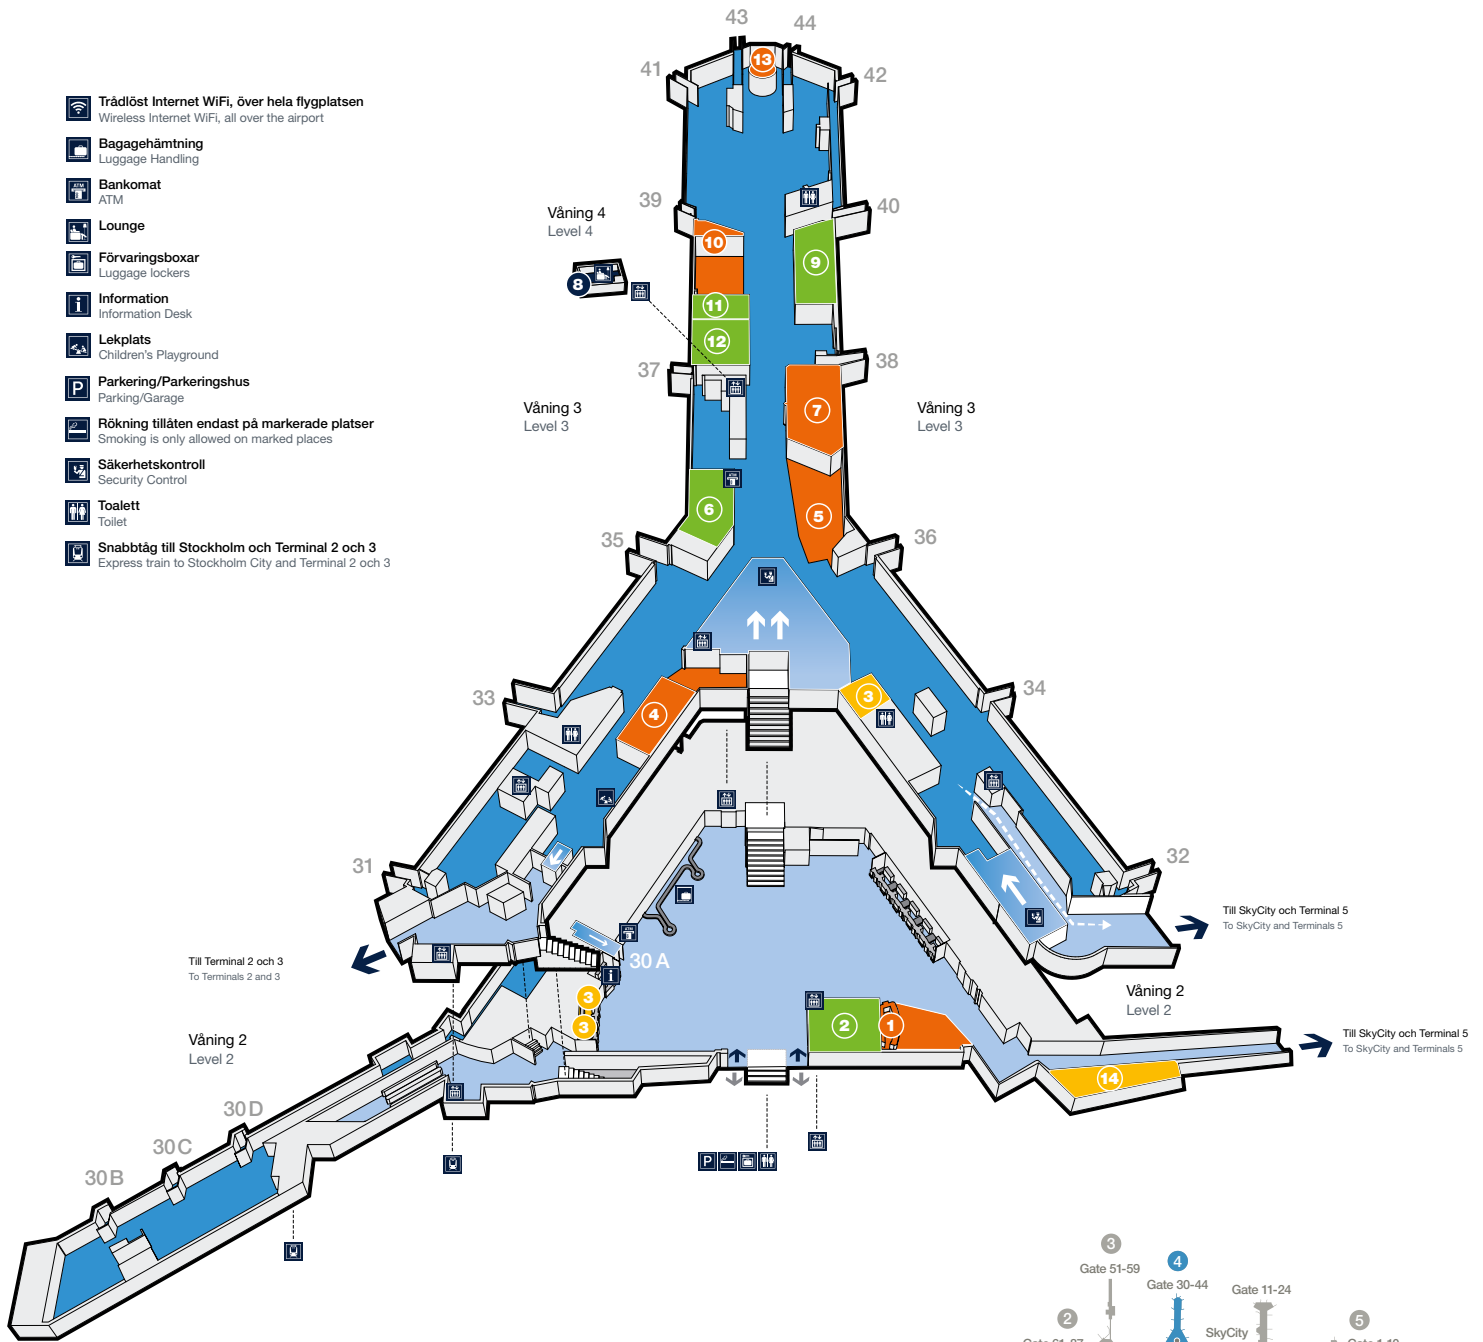

- Du är här
You are here
- För alla
Public Area
- För resenärer
Passengers only

- Trådlöst Internet WiFi, över hela flygplatsen
Wireless Internet WiFi, all over the airport
- Bagagehämtning
Luggage Handling
- Bankomat
ATM
- Lounge
- Förvaringsboxar
Luggage lockers
- Information
Information Desk
- Lekplats
Children's Playground
- Parkering/Parkeringshus
Parking/Garage
- Rökning tillåten endast på markerade platser
Smoking is only allowed on marked places
- Säkerhetskontroll
Security Control
- Toalett
Toilet
- Snabbtåg till Stockholm och Terminal 2 och 3
Express train to Stockholm City and Terminal 2 and 3

Restauranger, Barer, Caféer
Restaurants, Bars, Coffee shops

- 7 Fika
- 10 Johan & Nyström
- 15 Joe & The Juice
- 4 Max
- 5 O'Learys
- 1 Caffé Ritazza

Butiker
Shops

- 2 7-Eleven
- 11 Capi
- 9 Duty Free Store Express
- 12 Fashion
- 6 WHSmith

Service
Services

- 14 Rest & Fly
Hotel
- 3 Servicedisk flygbolag
Service desk airline

Lounger
Lounges

- 8 SAS