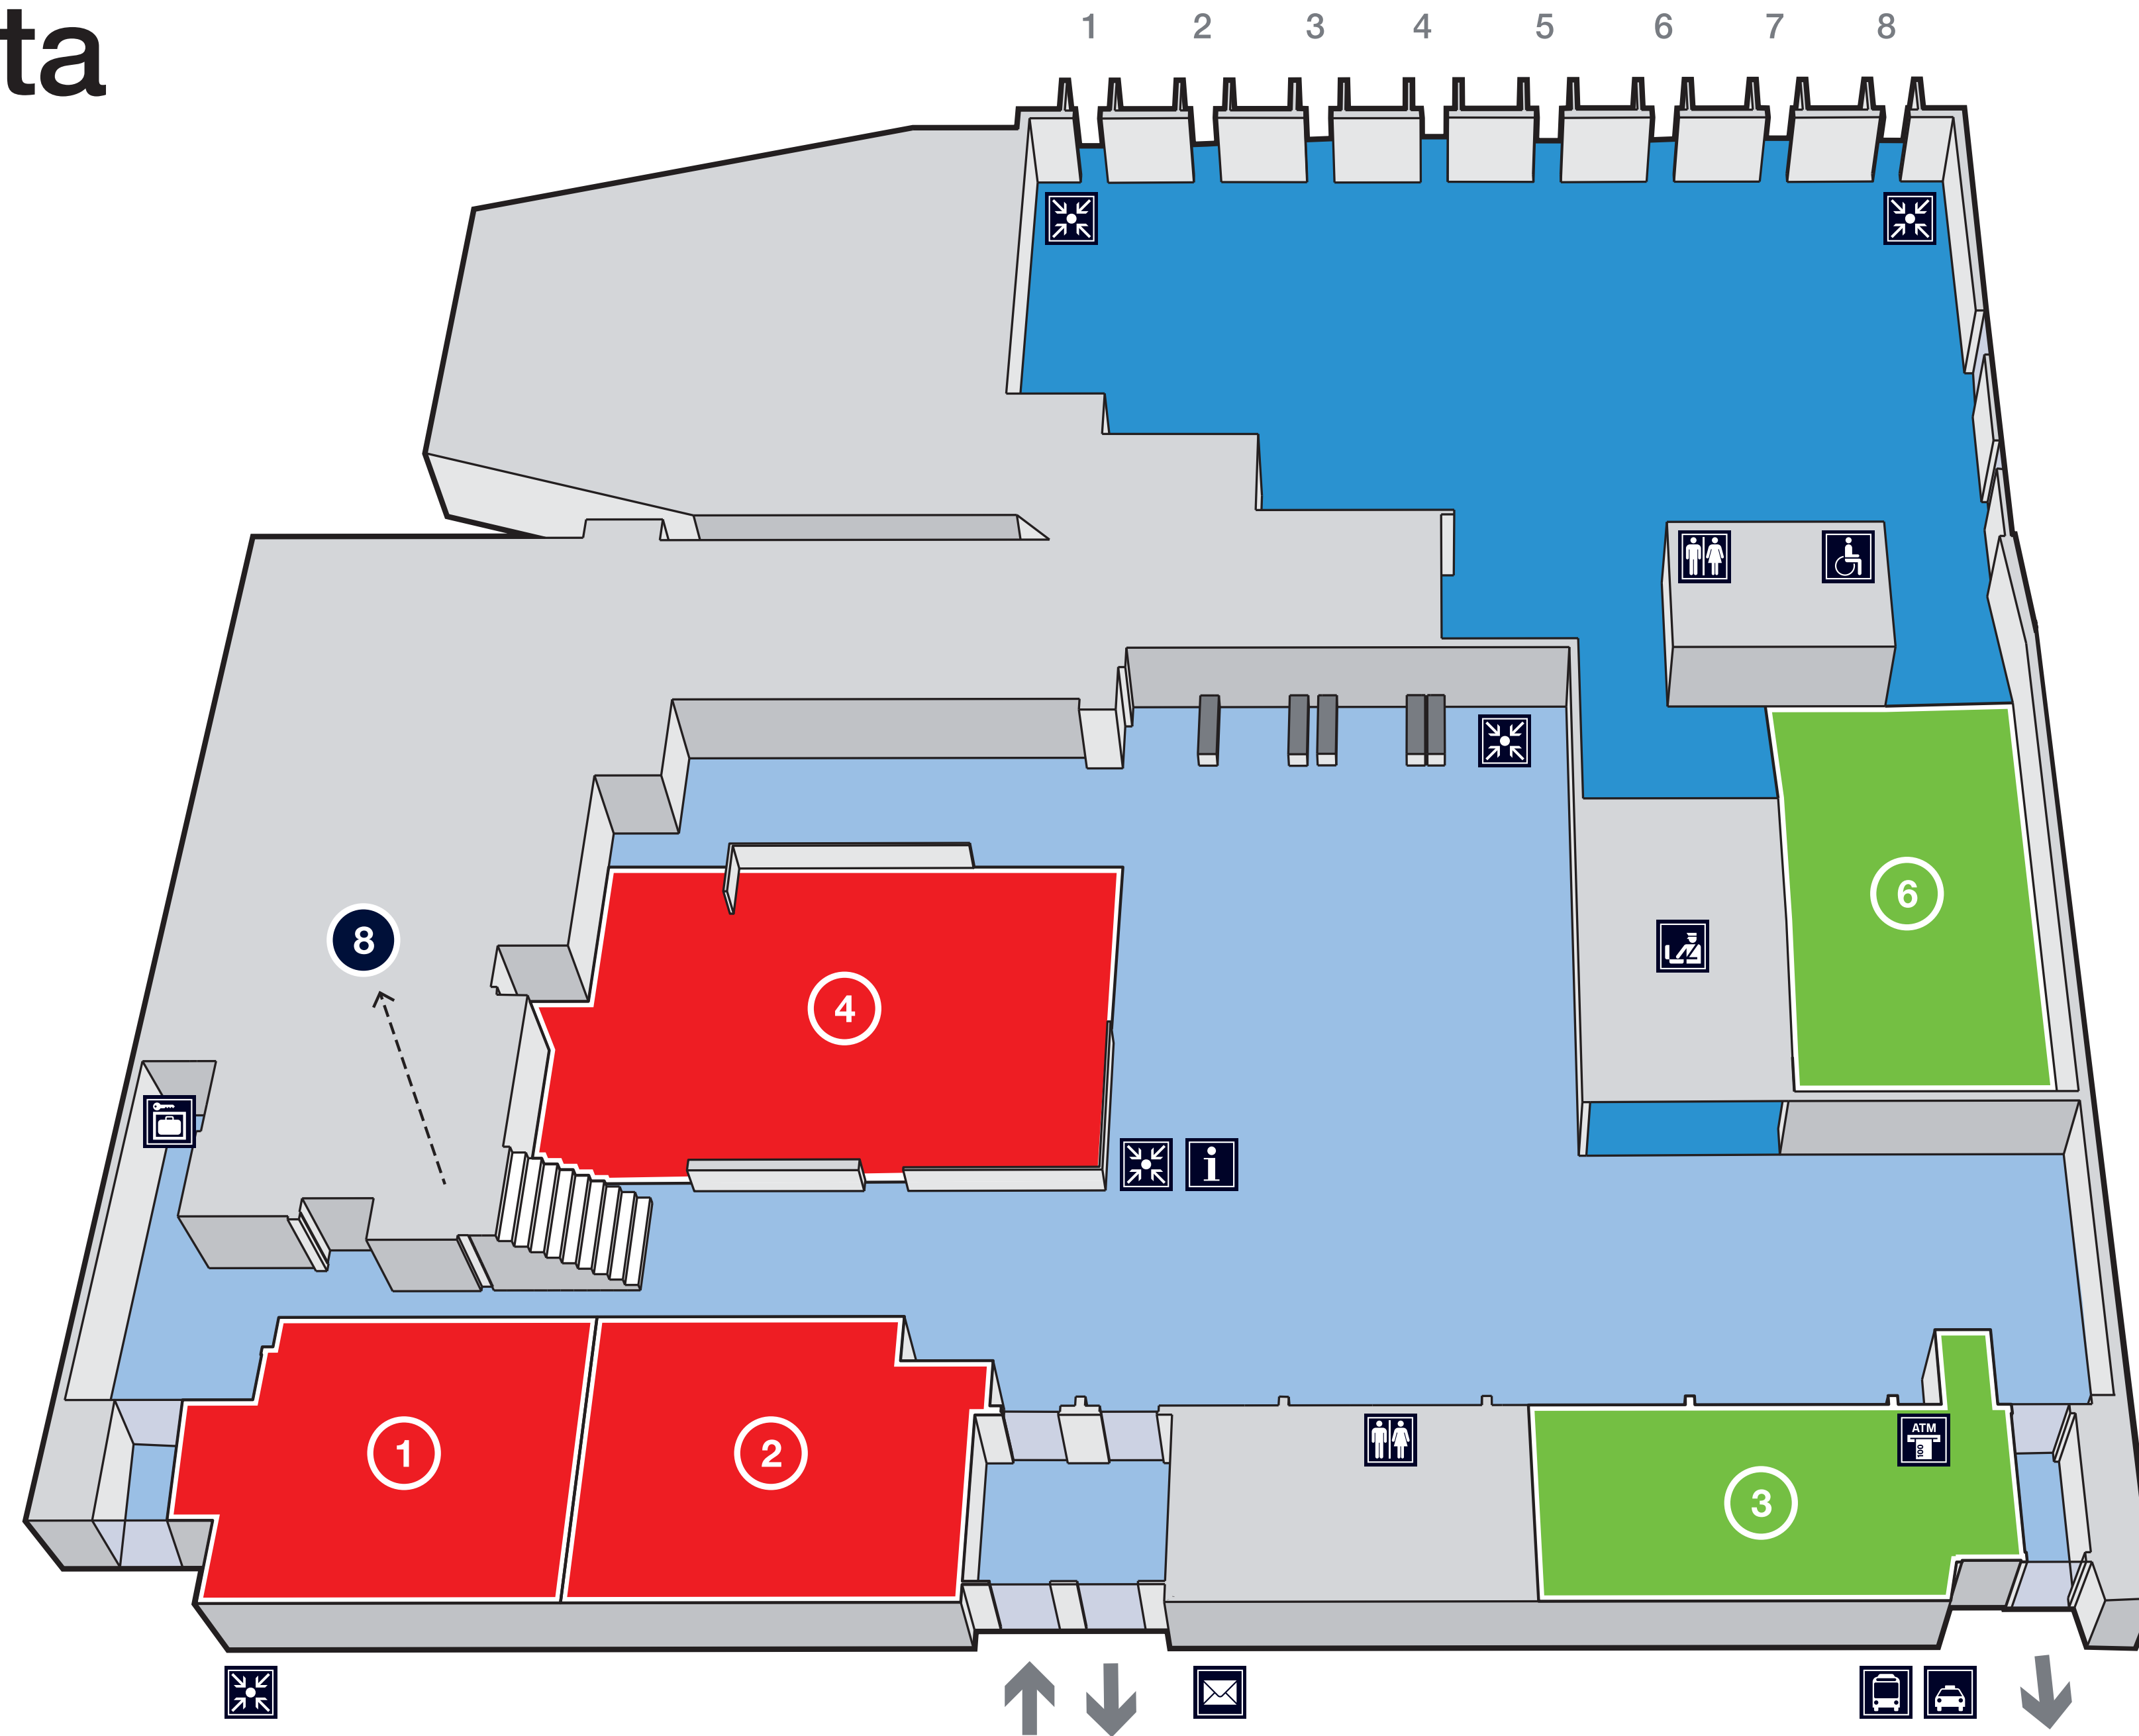

Terminalkarta

Terminal map

Restauranger, Barer, Caféer

Restaurants, Bars, Coffee shops

- 1 Green Light
- 2 Champagnebar
- 4 Forno Romano/Sushi & Wok

Butiker

Shops

- 3 Pressbyrån
- 6 Duty Free Store

Lounger

Lounges

- 8 BRA Lounge (Vån. 2)
BRA Lounge (Second floor)

- För alla
Public Area
- För resenärer
Passengers only
- Bankomat
ATM
- Brevlåda
Mailbox

- Förvaringsboxar
Luggage lockers
- Information
Information Desk
- Mötesplats
Meeting point
- Säkerhetskontroll
Security control

- Toalett
Toilet
- Bussar
Coaches
- Taxi
Taxis
- Hyrbil
Rental cars