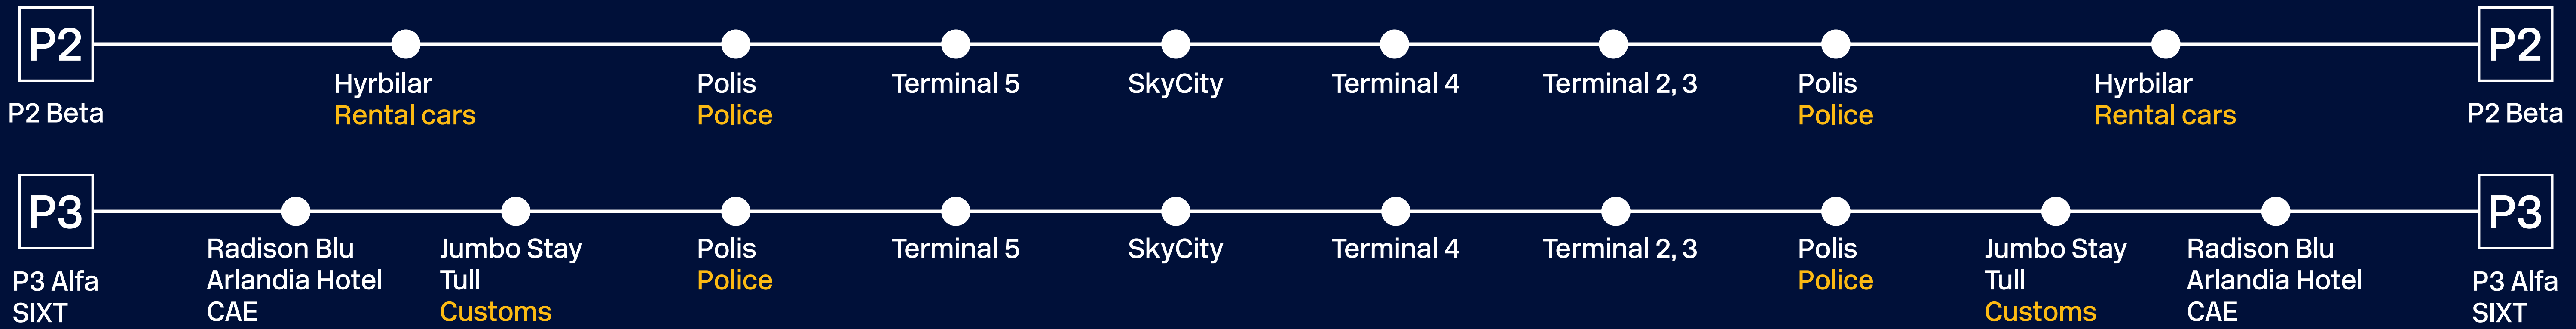

Stockholm Arlanda Airport

Parkering och terminaler **Parking and terminals**

Tryck på stoppknappen för avstigning. **Please press stop to exit.**